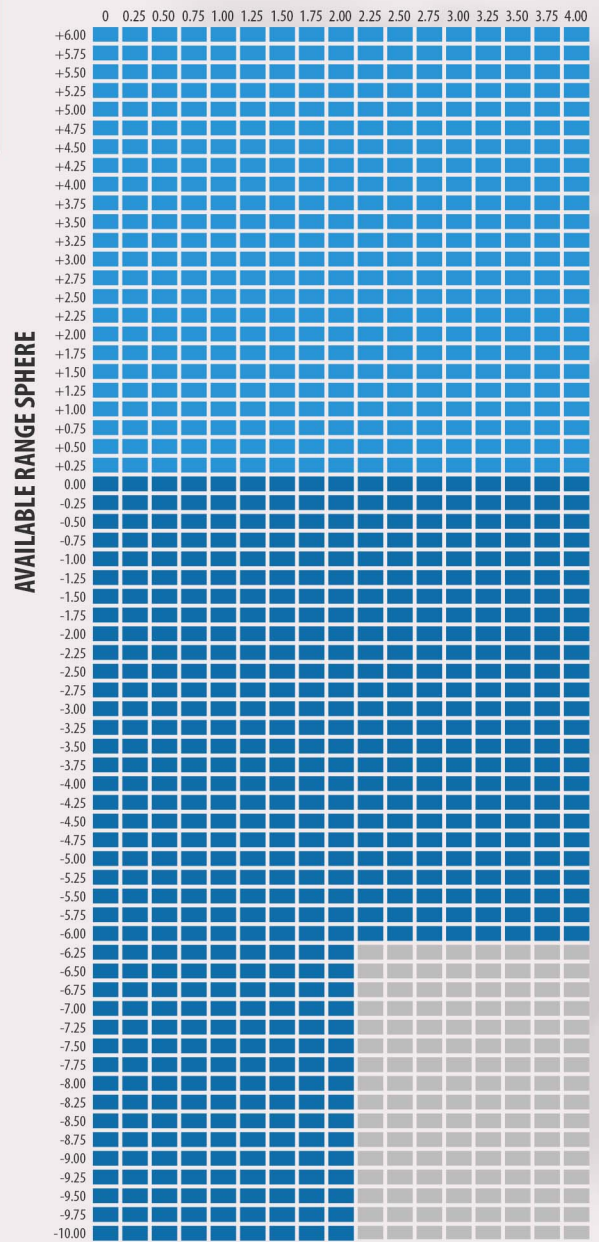

1.6 SUPERIOR MR-8™ HI-INDEX UV400 STOCK FINISHED SINGLE VISION

AVAILABLE RANGE CYLINDER

TECHNICAL INFORMATION

INDEX	LENS TYPE	ABBE VALUE	GRAVITY	UV LEVEL	DIAMETER	MATERIAL
1.60		41	1.3	400	75/70/65	MR-8

COATING OPTIONS

UNCOATED	HARD COATED	HARD MULTI COATED	SUPER HYDROPHOBIC	BLUE CUT HYDROPHOBIC
UC	HC	HMC	SUPER	SUPER BLUE

ANTI-REFLEX COLOR AVAILABILITY

LENS COLOR AVAILABILITY

RANGE KEY AVAILABILITY

SPECIFICATION CHART

SPH Minus / CYL Minus -75MM/-70MM				SPH Plus / CYL Minus +65MM			
SPH (-)	FRONT	BACK	C.T.(mm)	SPH (+)	FRONT	BACK	E.T.(mm)
0.00	2.86	2.85	2.10	0.00	N/A	N/A	N/A
0.25	2.57	2.85	2.00	0.25	3.06	3.00	1.60
0.50	2.35	2.85	1.80	0.50	3.31	3.00	1.60
0.75	2.09	2.85	1.70	0.75	3.57	3.00	1.60
1.00	1.88	2.85	1.60	1.00	3.81	3.00	1.60
1.25	2.84	3.59	1.50	1.25	3.05	2.00	1.40
1.50	2.59	3.59	1.40	1.50	3.28	2.00	1.40
1.75	2.35	3.59	1.30	1.75	3.49	2.00	1.20
2.00	2.10	3.59	1.20	2.00	3.72	2.00	1.20
2.25	2.02	3.75	1.20	2.25	2.91	0.75	1.10
2.50	1.79	3.75	1.20	2.50	3.16	0.75	1.10
2.75	1.55	3.75	1.20	2.75	3.39	0.75	1.10
3.00	1.29	3.75	1.20	3.00	3.64	0.75	1.10
3.25	1.42	4.39	1.20	3.25	3.87	0.75	1.10
3.50	1.17	4.39	1.20	3.50	4.09	0.75	1.10
3.75	0.95	4.39	1.20	3.75	4.37	0.75	1.10
4.00	0.68	4.39	1.20	4.00	4.57	0.75	1.10
4.25	1.22	4.77	1.20	4.25	4.80	0.75	1.10
4.50	0.96	4.77	1.20	4.50	5.03	0.75	1.10
4.75	0.68	4.77	1.20	4.75	5.29	0.75	1.10
5.00	0.47	4.77	1.20	5.00	5.43	0.75	1.10
5.25	0.71	5.20	1.20	5.25	5.59	0.75	1.10
5.50	0.47	5.20	1.20	5.50	5.92	0.75	1.10
5.75	0.92	5.81	1.20	5.75	6.12	0.75	1.10
6.00	0.64	5.81	1.20	6.00	6.34	0.75	1.10
6.25	1.40	6.66	1.20				
6.50	1.16	6.66	1.20				
6.75	0.89	6.66	1.20				
7.00	0.66	6.66	1.20				
7.25	1.22	7.38	1.20				
7.50	0.99	7.38	1.20				
7.75	0.73	7.38	1.20				
8.00	0.47	7.38	1.20				
8.25	0.94	8.04	1.20				
8.50	0.75	8.04	1.20				
8.75	0.47	8.04	1.20				
9.00	0.23	8.04	1.20				
9.25	0.95	8.88	1.20				
9.50	0.71	8.88	1.20				
9.75	0.45	8.88	1.20				
10.00	0.22	8.88	1.20				

MR™ SERIES IS A BRAND NAME OF THE RAW MATERIAL FOR OPTICAL LENSES.