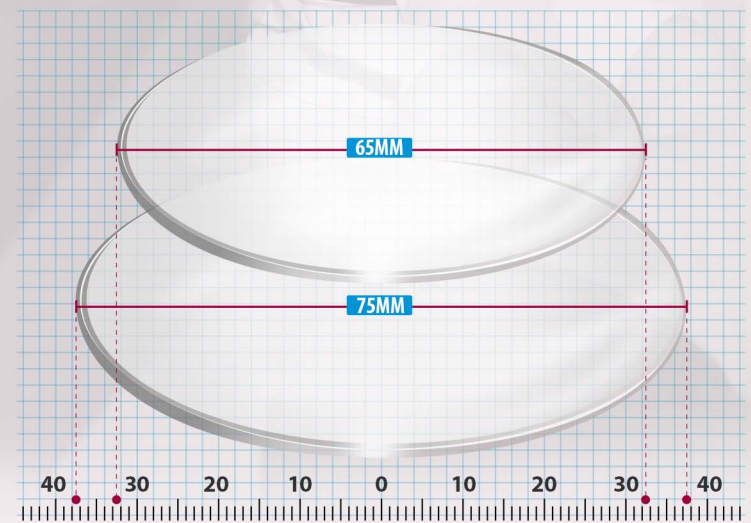

UNCOATED	HARD COATED	HARD MULTI COATED	SUPER HYDROPHOBIC	BLUE CUT HYDROPHOBIC
UC	HC	HMC	SUPER	SUPER BLUE

ANTI-REFLEX COLOR AVAILABILITY

LENS COLOR AVAILABILITY

RANGE KEY AVAILABILITY

SPECIFICATION CHART

SPH Minus / CYL Minus -75MM/-70MM				SPH Plus / CYL Minus +65MM			
SPH (-)	FRONT	BACK	C.T.(mm)	SPH (+)	FRONT	BACK	E.T.(mm)
0.00	2.86	2.85	2.10	0.00	N/A	N/A	N/A
0.25	2.57	2.85	2.00	0.25	3.06	3.00	1.60
0.50	2.35	2.85	1.80	0.50	3.31	3.00	1.60
0.75	2.09	2.85	1.70	0.75	3.57	3.00	1.60
1.00	1.88	2.85	1.60	1.00	3.81	3.00	1.60
1.25	2.84	3.59	1.50	1.25	3.05	2.00	1.40
1.50	2.59	3.59	1.40	1.50	3.28	2.00	1.40
1.75	2.35	3.59	1.30	1.75	3.49	2.00	1.20
2.00	2.10	3.59	1.20	2.00	3.72	2.00	1.20
2.25	2.02	3.75	1.20	2.25	2.91	0.75	1.10
2.50	1.79	3.75	1.20	2.50	3.16	0.75	1.10
2.75	1.55	3.75	1.20	2.75	3.39	0.75	1.10
3.00	1.29	3.75	1.20	3.00	3.64	0.75	1.10
3.25	1.42	4.39	1.20	3.25	3.87	0.75	1.10
3.50	1.17	4.39	1.20	3.50	4.09	0.75	1.10
3.75	0.95	4.39	1.20	3.75	4.37	0.75	1.10
4.00	0.68	4.39	1.20	4.00	4.57	0.75	1.10
4.25	1.22	4.77	1.20	4.25	4.80	0.75	1.10
4.50	0.96	4.77	1.20	4.50	5.03	0.75	1.10
4.75	0.68	4.77	1.20	4.75	5.29	0.75	1.10
5.00	0.47	4.77	1.20	5.00	5.43	0.75	1.10
5.25	0.71	5.20	1.20	5.25	5.59	0.75	1.10
5.50	0.47	5.20	1.20	5.50	5.92	0.75	1.10
5.75	0.92	5.81	1.20	5.75	6.12	0.75	1.10
6.00	0.64	5.81	1.20	6.00	6.34	0.75	1.10
6.25	1.40	6.66	1.20				
6.50	1.16	6.66	1.20				
6.75	0.89	6.66	1.20				
7.00	0.66	6.66	1.20				
7.25	1.22	7.38	1.20				
7.50	0.99	7.38	1.20				
7.75	0.73	7.38	1.20				
8.00	0.47	7.38	1.20				
8.25	0.94	8.04	1.20				
8.50	0.75	8.04	1.20				
8.75	0.47	8.04	1.20				
9.00	0.23	8.04	1.20				
9.25	0.95	8.88	1.20				
9.50	0.71	8.88	1.20				
9.75	0.45	8.88	1.20				
10.00	0.22	8.88	1.20				